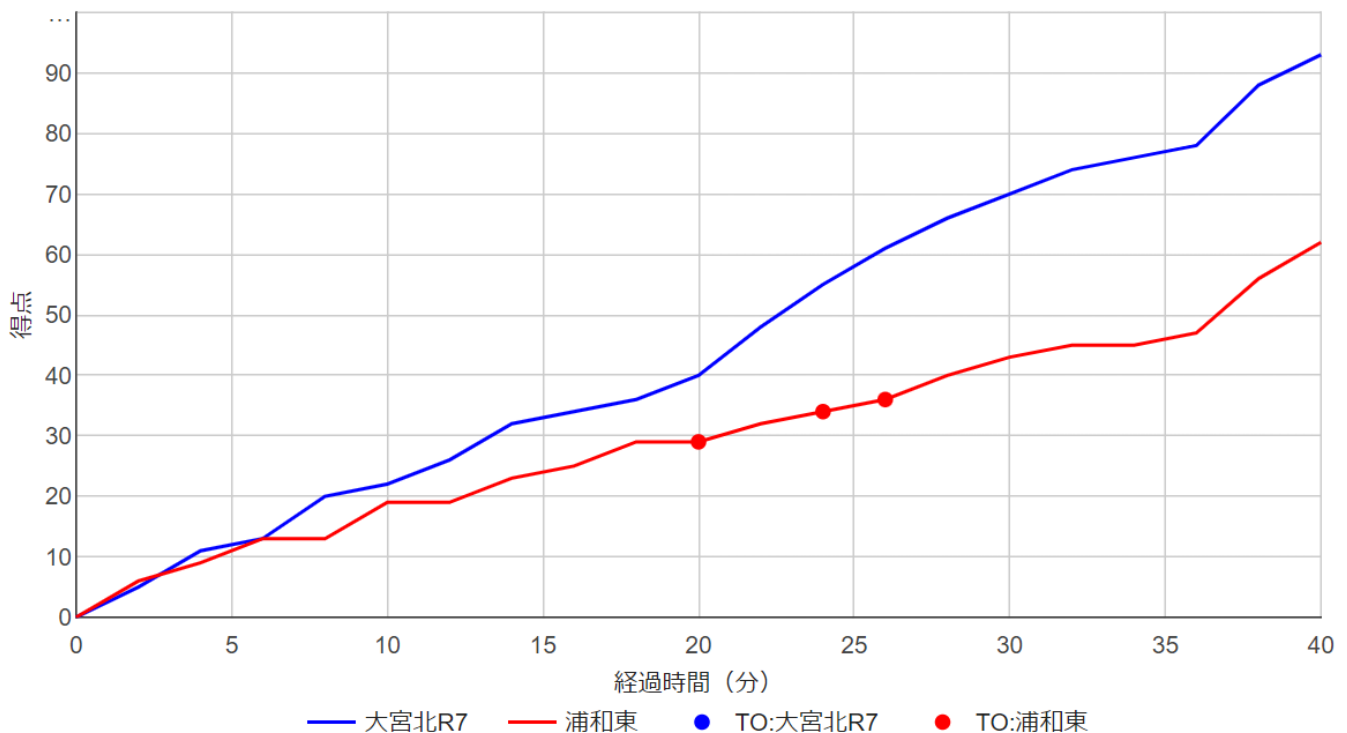

女子バスケットボール部 新人大会南部支部予選 代表決定戦

大宮北 93	[22-19]	62 浦和東
	18-10			
	30-14			
	23-19			

得点 #23この 29 #1さく 14 #9らい 14 #10すい 12 #89なえ 11
 リバウンド #10すい 15 #23この 11 #9らい 10 #7あめ 7
 アシスト #89なえ 3 #1さく 2 #9らい 2 #10すい 2
 スティール #23この 13 #89なえ 9 #7あめ 4 #9らい 4

得点経過

第1Q 22-19

相手のTOから#9らいのレイアップが決まり先制するものの浦和東#6の3P、#5のレイアップで追いかける入りとなる。すぐに#23このバスケットカウントでFTも決め5-5となるが、ファウルトラブル、ターンオーバーでペースがつかめない。早めに10人をコートに送り込み、中盤からはリードを許すことなくゲームが進む。22-19の3点リードで第1Q終了。

第2Q 18-10

相手の様子が見えて落ち着きを取り戻し、交替しながらも失点をせず8-0の入りを見せる。チームを離れていた#8るあ、#2からも交替し全員出場となるがボールが手につかずTOも増える。最少失点に抑え40-29の11点差で試合は後半へ

第3Q 30-14

勝負の第3Q、#10すい、#23このが得点リズムを奪う3分で52-32と20点差に持ち込む。追い上げムードをかき消すような#89なえ1本、#1さく2本の3Pが効果を発揮し6分半で66-36の30点差となる。70-43でいよいよ県大会出場まで残り10分となる。

第4Q 23-19

全員でコートに立ち、皆で声をかけあい、点差を詰められることなく試合を進め93-62で勝利。2年ぶりの県大会出場を果たした。多くのご声援ありがとうございました。引き続き応援をよろしくお願ひします。