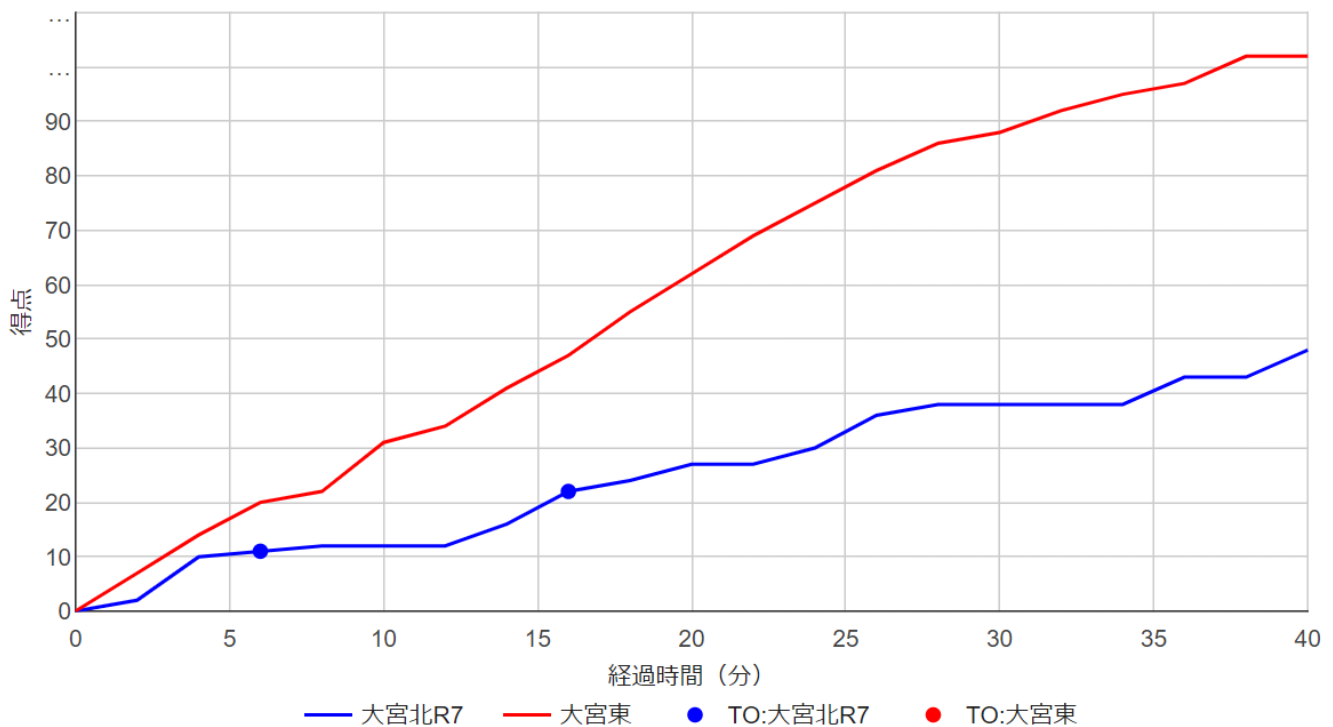

# 女子バスケットボール部 新人大会南部支部予選 ブロック決勝

大宮北 48	[	12-31	]	102 大宮東
	15-31			
	11-26			
	10-14			

得点 #23この14 #9らい9 #88まお6 #7あめ5 #10すい5  
 リバウンド #10すい11 #23この8 #5そら4 #7あめ4 #0せな3 #1さく3  
 スティール #23この4 #9らい2 #10すい1 #89なえ1

## 得点経過

### 第1Q 12-31

大事な一戦、開始早々にミスが出て0-4とリードを許す。#23このが2点を返すが大宮東のDFの圧に押されミスが続く。#23このの得点に#7あめの3Pが続き7-9とゲームを立て直すが大宮東#8に2本目の3Pを決められ7-12、#10すいのFT、#9らいの1on1で4分10-14と粘るもののターンオーバー11、FTのみの加点で12-31と点差は広がり第1Q終了。

### 第4Q 10-14

目標としてきたベスト8進出を果たしながらもベスト4の壁を見せつけられた。全員がここからの経験値を上げることが目標に試合は48-102で終了、ターンオーバー32と大宮東の3倍、3Pは大宮北7本に対し13本を決められた。しかし、目標としてきたリバウンド数は36-36と互角であった。よりDF、リバウンドで頑張りチーム得点を重ねることを県大会までにレベルアップを図りたい。連日の試合、多くのご声援ありがとうございました。引き続き応援をよろしくお願いいたします。