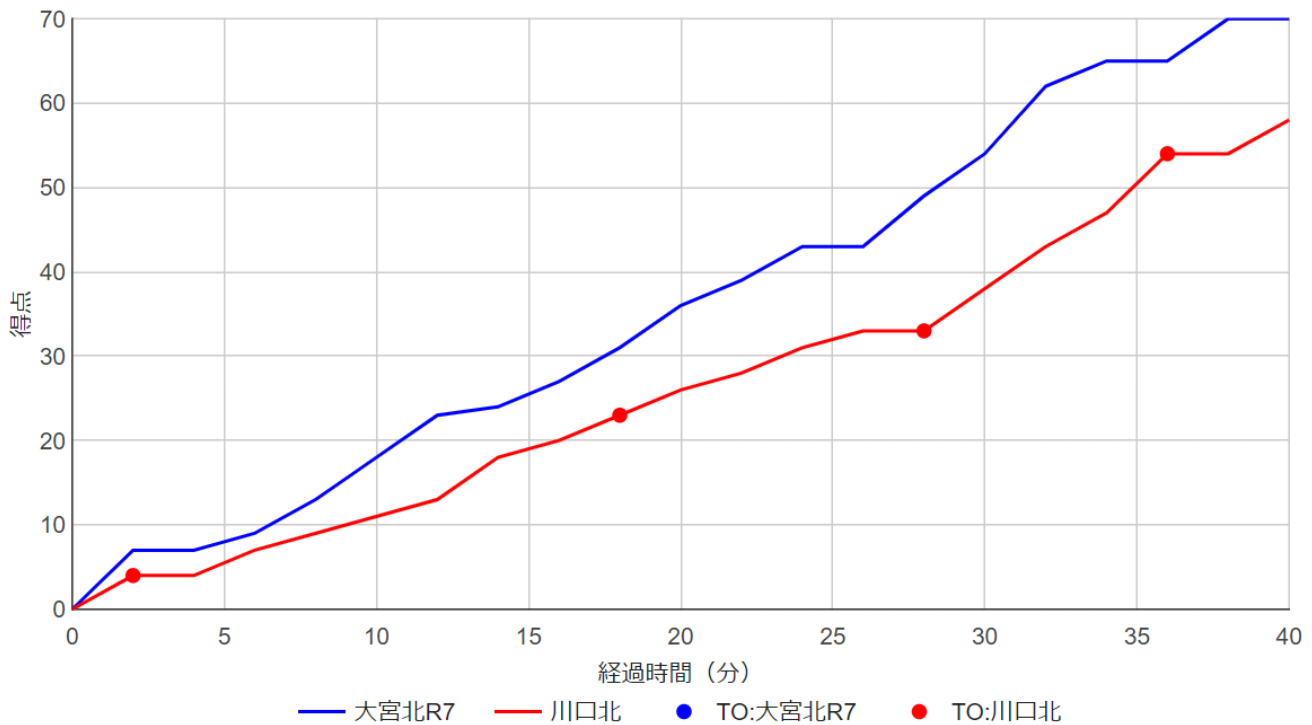

女子バスケットボール部 南部支部リーグ戦Eグループ 第一戦

大宮北	70	[18-11 18-15 18-12 16-20]	58	川口北
-----	----	---	----------------------------------	---	----	-----

得点	#23 この 13	#5 そら 12	#7 あめ 11	#8 るあ 8	#0 せな 7
リバウンド	#7 あめ 13	#0 せな 10	#23 この 8	#10 すい 6	#9 らい 5
スティール	#23 この 5	#1 さく 4	#88 まお 4	#89 なえ 3	

得点経過

第1Q 18-11

ファウルとターンオーバーでの重たい立ち上がり、先制を許すが#8 るあが得点、#7 あめの3PTで5-4、#8 るあスティールから#23 このレイアップで7-4となり川口北タイムアウト。ファウルに苦しみながらも交替選手も頑張りリードを保ち18-11で試合は第2Qへ。

第2Q 18-15

失点から入るが、1分半#88 まおの3Pが決まりゲームを立て直す。#1 さくのスティールから#0 せなのレイアップリードを10点差に広げる。じわじわと点差を詰められ24-20となった5分、#7 あめの3Pで流れを引き戻し#2 ららのスティールレイアップで再び9点差となる。36-26、10点リードをキープして前半終了。