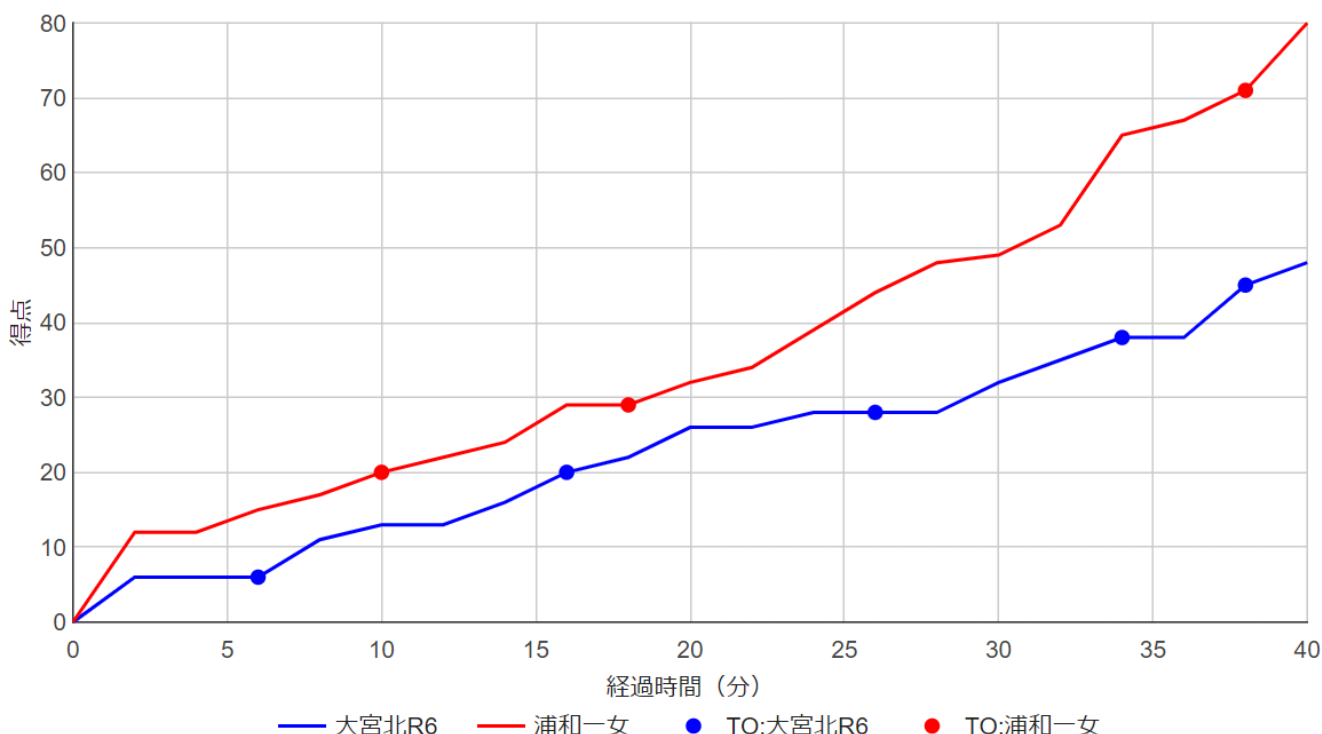

女子バスケットボール部 春季南部支部選手権 二回戦

大宮北 48	<div style="border: 1px solid black; padding: 5px; margin: 0 auto;"> 13-20 13-12 6-17 16-31 </div>	80 浦和一女
--------	---	---------

得点	#26 るい 14	#18 りと 9	#23 この 9	#83 かな 8	#13 えみ 4
リバウンド	#23 この 17	#83 かな 9	#0 せな 6	#26 るい 5	
スティール	#23 この 4	#83 かな 4	#26 るい 3	#13 えみ 2	#9 らい 1

得点経過

第1Q 13-20

先制点を許すが#23 このがファウルをもらい FT2 本を決めて 2-2、1 分過ぎ 4-5 から 4-12 と一女に流れを奪われる。#26 るいがレイアップを決め 6-12、2 分半ほど得点が止まり我慢比べ、6 分過ぎまでに 6-15 とされるものの、13-18 と流れを呼び込むがブザービーターを決められ 13-20 の 7 点差、大宮北 3P0/3、2P5/14、OR5、DR6、TO11、浦和一女 3P1/5、2P7/19、OR9、DR5、TO9 とリバウンドに差が出た入りとなった。

第2Q 13-12

大宮北 3P1/7、2P5/10、OR3、DR11、TO12、浦和一女 3P1/6、2P3/21、OR5、DR8、TO7、一進一退の中最大得点差 10 点に抑えるものの一女の DF に苦しみミスは減らずシュート数が不足、何とか粘り 26-32 の 6 点差で試合は後半へ。

第3Q 6-17

勝負の第 3Q、開始 2 分半ミスとリバウンドで負け 0-4 の入りとなる。5 分、28-41 とリードを広げられて苦しい展開の中#26 るいが負傷退場、8 分までで 28-49 と 21 点差とされるが、粘りを見せて 32-49 の 17 点差で最終 Q へ。大宮北 3P0/6、2P2/12、OR2、DR11、TO10、浦和一女 3P0/6、2P7/22、OR7、DR11、TO4、OR で負け、ミスが減らずに得点差を広げられてしまった。