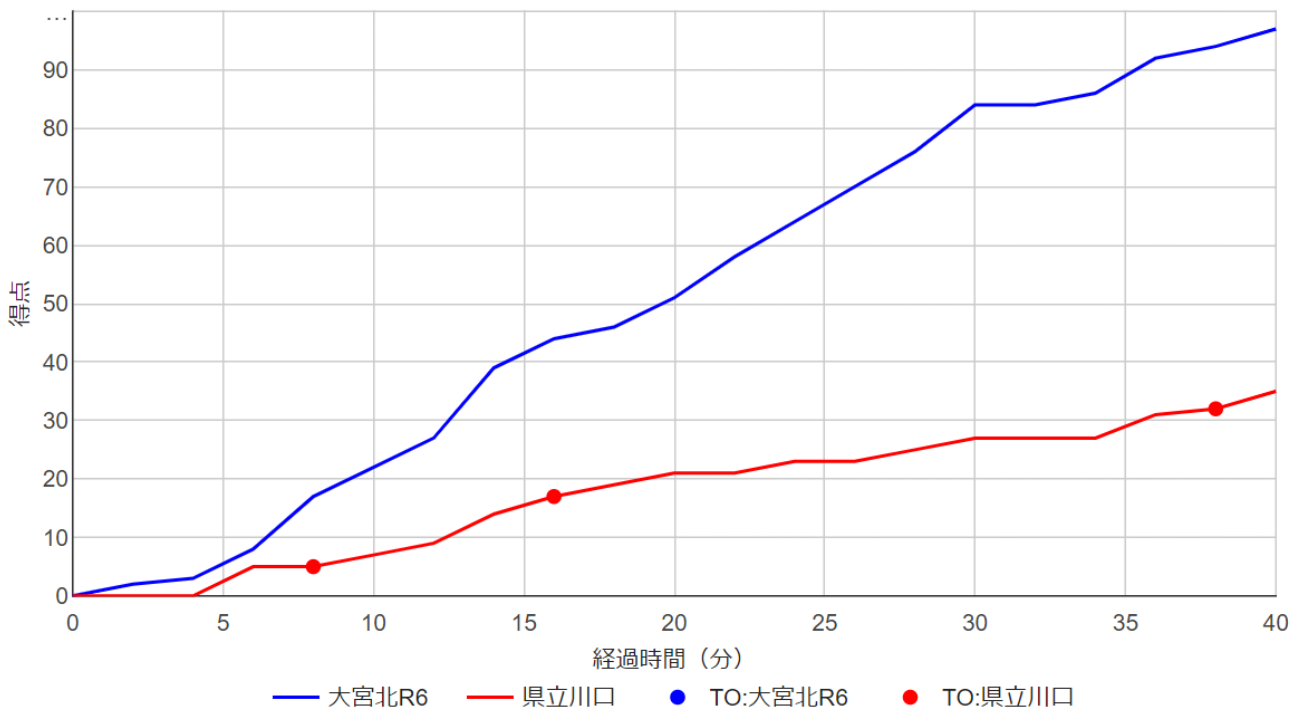

女子バスケットボール部 春季南部支部選手権 一回戦

大宮北 97	[22 - 7 29 - 14 31 - 6 15 - 8]	35 県立川口
--------	---	---------------------------------------	---	---------

得点 #18りと16 #83かな16 #13えみ14 #16たお10
 リバウンド #23この13 #13えみ10 #9らい7 #7あめ6 #10さく5 #18りと5 #88なえ5
 スティール #13えみ7 #23この5 #26るい5 #0せな4 #83かな4

得点経過

第1Q 22-7

#18りと、#7あめ、#26るい、#9らい、#23このがスタート。ゲームの入りを大切にしたいところであるが0-0のまま1分半が過ぎる。#7あめのレイアップで先制するもののまた2分間得点は止まる。#18りとがFTを1本決めて3-0、緊張からプレーが硬い、メンバー総入れ替えて流れを変える。

#89なえ、#0せな、#25にこ、#83かな、#16たおがつなぐ、5分、3-2でスタートメンバーが戻る。#26るいのレイアップ、#18りと3P、部長、副部長の得点で落ち着きを取り戻す。味方同士の衝突もあり嫌なムードが流れるが#25にこの3Pで一気に会場は盛り上がり大宮北ペースとなる。22-7でゲームは第2Qへ。