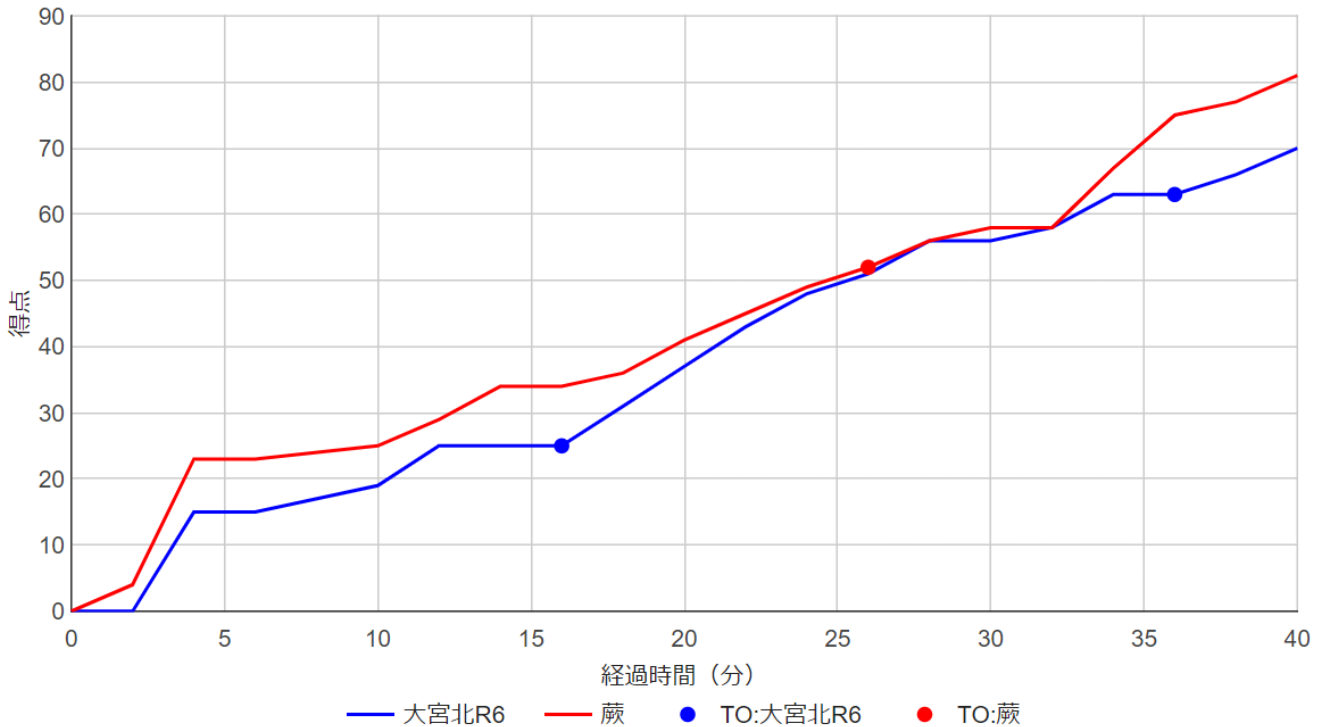

女子バスケットボール部 南部支部リーグ戦 C グループ 第三戦

大宮北 70

19-25
18-16
19-17
14-23

81 蕨

得点 #18りと23 #0せな14 #23この14 #7あめ7 #9らい5 #16たお5
 リバウンド #16たお12 #23この10 #9らい7 #7あめ4 #18せな4
 スティール #7あめ4 #9らい2 #18りと2 #23この2

得点経過

第1Q 19-25

リーグ戦全勝をめざす大宮北、各支部大会で結果を残して県大会出場を果たす蕨高校に対し、激しいDFと強いリバウンド、リズムよいシュートを目標に臨んだ。両チーム隙あらばシュートへという展開、蕨24本のシュートに対し、大宮北も22本、互角に戦いながらも蕨#31に3本の3Pを許すものの19-25で第1Q終了。

第2Q 18-16

追いつきムードを作りたい大宮北、開始2分で#0せな、#9らいが3ファウルとなりベンチへ。しかし交替メンバーがDFを粘り蕨のTOが増える。#18りと3本、#16たお1本と4本の3Pがリズムよく決まり試合は大宮北ペースで進む。37-41と点差を詰めて試合は後半へ。

第3Q 19-17

勝負の第3Q、開始1分で#0せなが2本の3Pを沈め43-41と逆転、しかし得点が止まり蕨に再逆転を許す。3分43-47から#0せなが3本目となる3Pを沈める。1点差の攻防が続く中4分過ぎ#0せなが4本目の3Pを決め51-49と逆転、蕨この試合初のタイムアウト。3Pを決められ51-52と逆転を許すが#7あめの3Pで54-52、残り3分は同点のしのぎあい、終了間際に蕨に得点を許し、56-58で試合は最終Qへ。

第4Q 14-23

開始2分過ぎで#9らい、#23このの得点で60-58と逆転、しかしここから1分で9連続失点60-67となる。粘ってきたDFが緩み、ミスが生じる。TOが増える中5分、63-69タイムアウト、流れは戻せず3分間で8連測失点63-77と離される。残り3分さらに激しくDFを頑張るものの70-77まで、最後は蕨に落ち着いてコントロールをされてしまった。多くのご声援ありがとうございました。リーグ戦3位、この結果をこれらにつなげていきます。