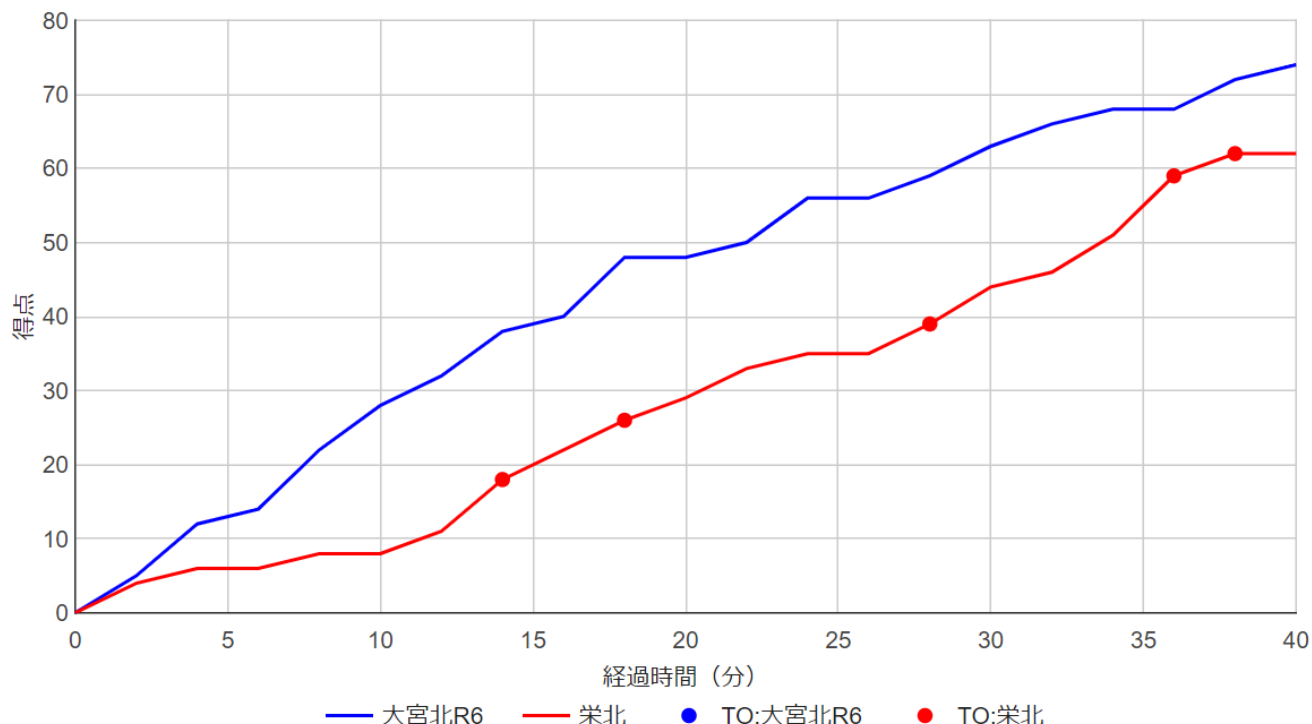

女子バスケットボール部 NBC2023 一次リーグ 第一戦

	25 - 8	
	23 - 21	
大宮北 74	15 - 15	62 栄北
	11 - 18	

得点 #83 かな 30 #18 りと 14 #26 るい 10 #23 この 6 #0 せな 5 #7 あめ 4
 リバウンド #7 あめ 10 #83 かな 10 #13 えみ 6 #23 この 6 #7 あめ 4
 スティール #23 この 3 #18 りと 2 #7 あめ 2

得点経過

第1Q 25-8

NBC2023 開幕、初戦は昨年度 5 位の栄北との対戦となった。#23 このの得点で先制、お互いのターンオーバーでもたつく間に得点を許し 2-4 と逆転される。1 分過ぎ#7 あめの 3P が決まり逆転 5-4、4 分で 12-4 と点差を広げる。初戦の堅さでミスも多かったがチーム 12 人中 11 人の出場で 25-8 として第 1Q 終了。

第2Q 23-21

#18 りとの 3P で開始、ここから#83 かな time スタート、14 点連続得点で 6 分過ぎまでに 42-24 と点差を広げる。全員出場を果たしながら前半を 48-29 とリードをキープして試合は後半へ。

第3Q 15-15

粘る栄北に対し、10 人でつなぎながら点差をキープ、#83 かながリバウンドにもよく絡み 8 得点、63-44 の 19 点差で最終Qへつなぐ。

第4Q 11-18

追いかける栄北に対し、攻め気が薄れてミスが出る大宮北、3 分過ぎまで点差は動かず 68-49、68-51 とされたところで#26 るいが 4 回目のファウルで交替、交替で流れがつかめず連続ターンオーバー、5 分過ぎで 68-57 と詰め寄られる。スタートメンバーに戻りゲームを立て直す。68-59 の 9 点差になるがコートに戻った #26 るいがしっかり決めて 70-59 とゲームを立て直す。終盤のミスに課題は残るものの 74-62 と全員出場て初戦を勝利で飾った。