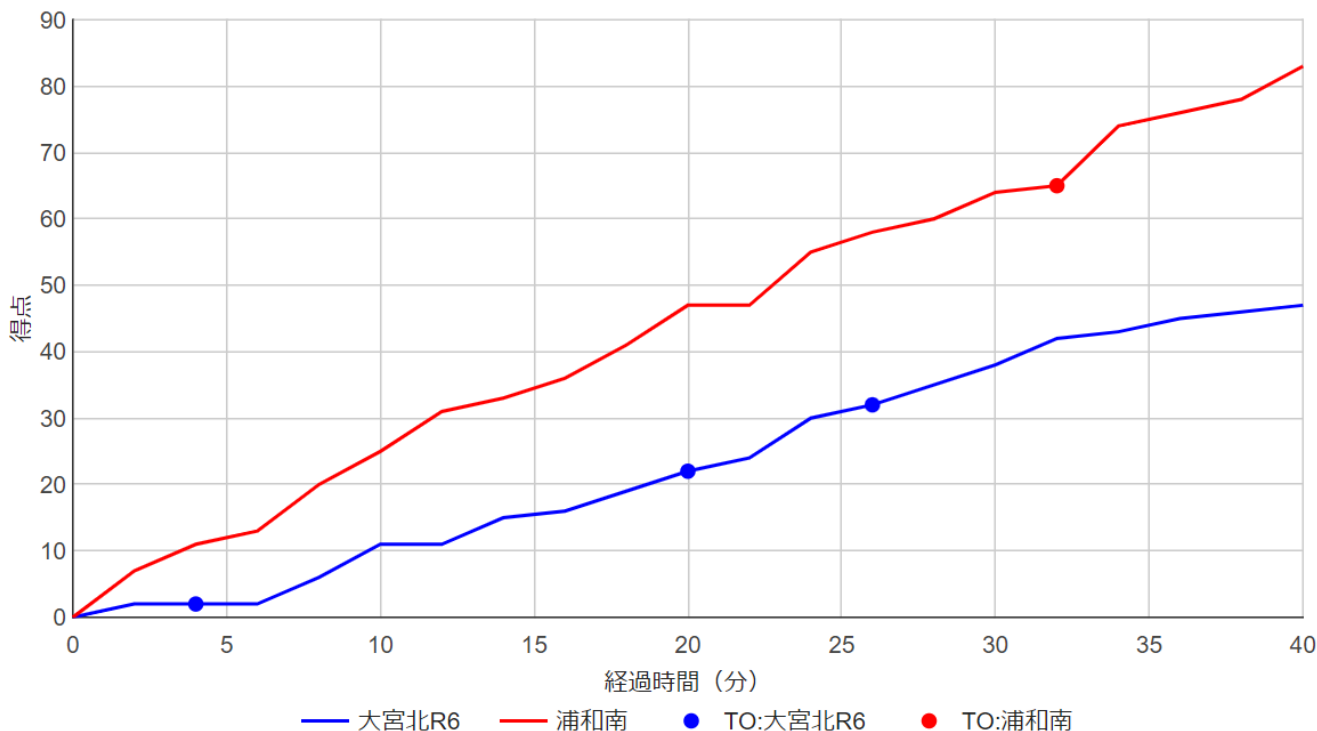

# 女子バスケットボール部 夏季南部支部選手権 三回戦

大宮北	46	<table border="1"> <tr><td>11-25</td></tr> <tr><td>11-22</td></tr> <tr><td>15-17</td></tr> <tr><td>9-19</td></tr> </table>	11-25	11-22	15-17	9-19	83	浦和南
11-25								
11-22								
15-17								
9-19								

得点 #26 るい 15 #18 りと 11 #83 かな 8 #23 この 7  
 リバウンド #23 この 11 #26 るい 6 #83 かな 4 #7 あめ 3  
 スティール #83 かな 3 #0 せな 2 #23 この 2

## 得点経過

### 第1Q 11-25

勝てば17年ぶりの南部ベスト8、対戦相手は3年連続敗退している浦和南高校となった。浦和南の得点から開始となったが最初のOFでターンオーバー(TO)からレイアップで失点。#23このの得点で2-4、浦和南の3P、OFリバウンドからの得点で開始3分で2-11とリードを許す。TOが止まらない、交替しながら戦うものの第1Qだけで15回のTOを重ね、11-25で第1Q終了。