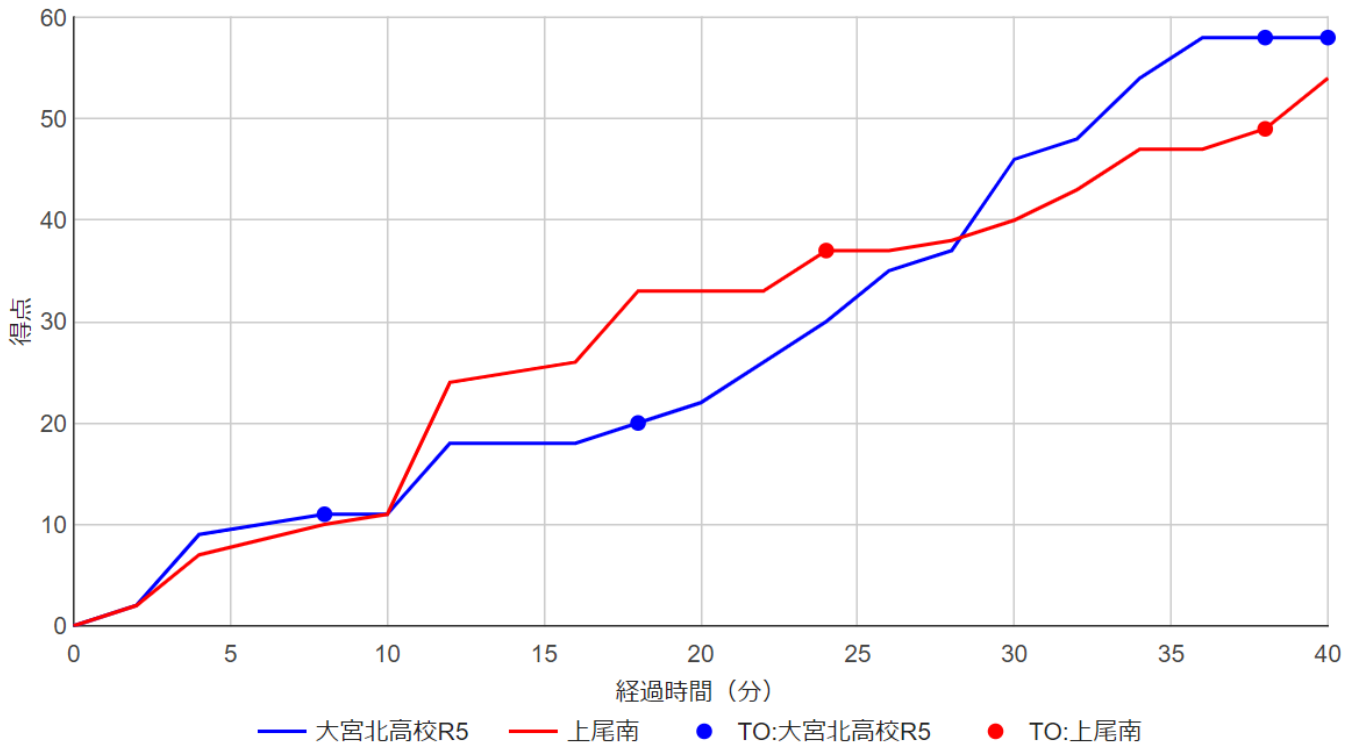

女子バスケットボール部 新人大会季南部支部予選 代表決定戦

大宮北 58	[11-11 9-22 26-7 12-14]	54 上尾南
--------	---	--------------------------------	---	--------

得点	#24 のあ 21	#4 ふう 16	#14 こう 16	
リバウンド	#24 のあ 16	#14 こう 9	#4 ふう 6	#31 いぶ 5
スティール	#14 こう 6	#5 りい 3	#24 のあ 3	

得点経過

第1Q 11-11

勝てば県大会出場、予想以上の緊張が選手を襲う。開始早々の#14 ころのレイアップが落ち、30秒で2回のターンオーバー、上尾南もミスが出る中スティールから#24 のあのレイアップが決まり先行、しかしすぐに返され試合は膠着状態、リバウンドが取れず、ファウルでFTを決められる等、連続失点で2-7、交替で入った#72 のオフェンスリバウンドからの得点で流れは大宮北へ、9-7と逆転しリズムに乗りたいたいところだがファウルで流れが切れる。何とか相手のミスにも助けられ11-11で第1Q終了。

第2Q 9-22

我慢強く戦いところであるがファウルによる失点からスタート。リバウンドに苦しみながら大宮北の得点は18点で止まる。一進一退で18-20の中盤から流れは上尾南へ18-26まで6連続失点、2点を返すがまた失点、残り2分半20-28で大宮北タイムアウト、立て直しはできず20-33と13点ビハインドで試合は後半へ。

第3Q 26-7

ハーフタイムに緊張感が取れリズムを取り戻す。3分過ぎまでに30-35と得点を詰め、上尾南タイムアウト。じりじりと得点を詰め、8分過ぎ#31 いぶの3Pが決まり40-38と逆転に成功。46-40で最終Qへ。

第4Q 12-14

失点で4点差になるもののそこから崩れることはなく、6分で58-47と最大得点差11点に開く。しかしここで得点が止まる。58-49残り2分半でタイムアウト。追いかける上尾南に得点を許すものの慌てず集中し58-54で県大会出場を手にした。多くのご声援ありがとうございました。引き続きよろしくお願ひします。