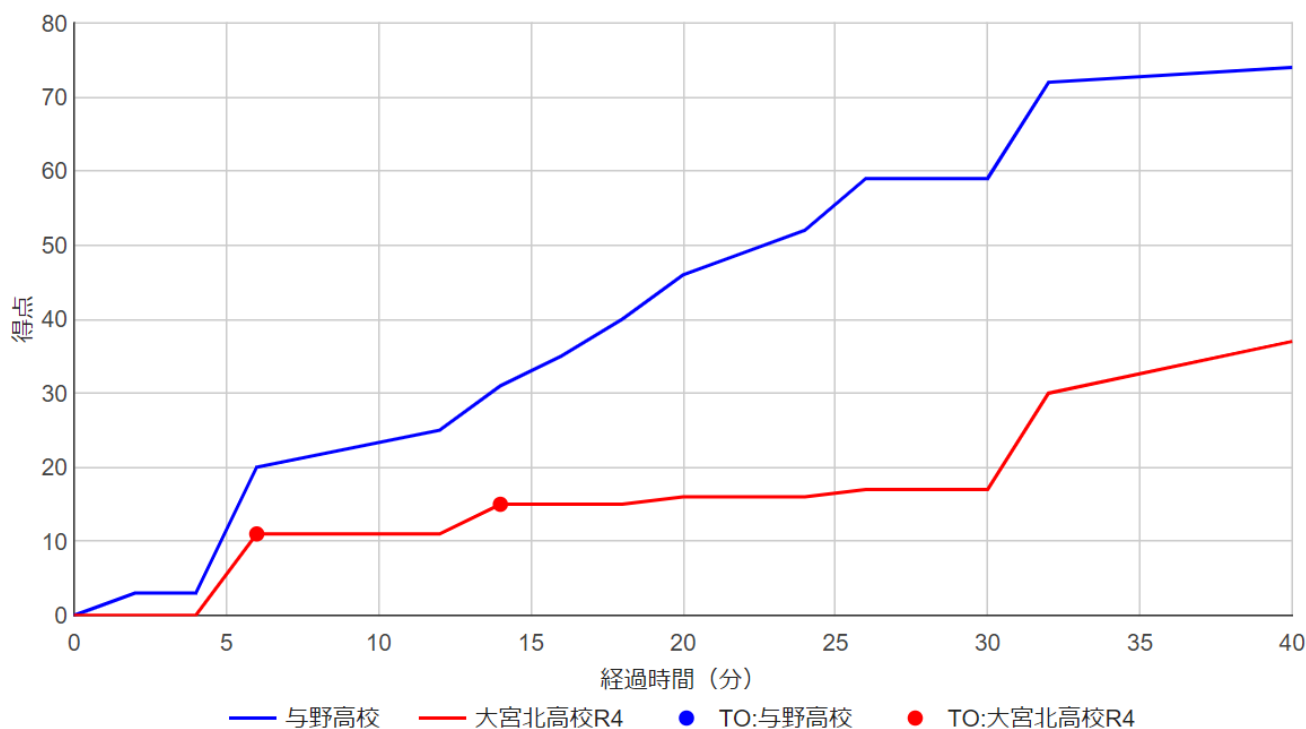

女子バスケットボール部 インターハイ県予選 一回戦

大宮北 37	【	11-20	】	74	与野
		5-26			
		1-13			
		20-15			

得点	#4ふう	13	#11しほ	5	#39れあ	5	#80りく	4
リバウンド	#74ゆめ	8	#4ふう	6	#80りく	5		
スティール	#4ふう	3	#37みよ	3	#39れあ	3		

得点経過

第1Q 11-20

関東大会県予選と同一カードとなった一戦、DFとリバウンドを頑張り元気よく試合を組み立てていこうと入ったが、早々に与野高校#4に3Pを決められてしまう。4分間両チームノーゴール、与野#5に連続得点を許し0-7でタイムアウト、タイムアウト後に再び与野#4に3Pを決められる。何とか得点も入りだすものの11-20と9点ビハインドで第2Qへ。

第2Q 5-26

4分過ぎまでに15-31とリードを広げられ前半2回目のタイムアウトを取るが流れは奪えない。ミスの増える中16-46と30点差をつけられて試合は後半へ

第3Q 1-13

巻き返しを図りたいところであるが頑張る和野のDFに対しミスが増える。シュートもほとんど打てずにこのピリオドを1点で終わってしまう17-59で最終Qへ。

第4Q 20-15

まだまだ体力不足・経験不足はある中、この敗戦がこれからにつながると信じたい。WC南部支部予選はテスト明けの7/16～となる。負ければ三年生引退、その緊張感を力にして成長できるように頑張ります。ご声援ありがとうございました。これからも応援よろしくをお願いします。