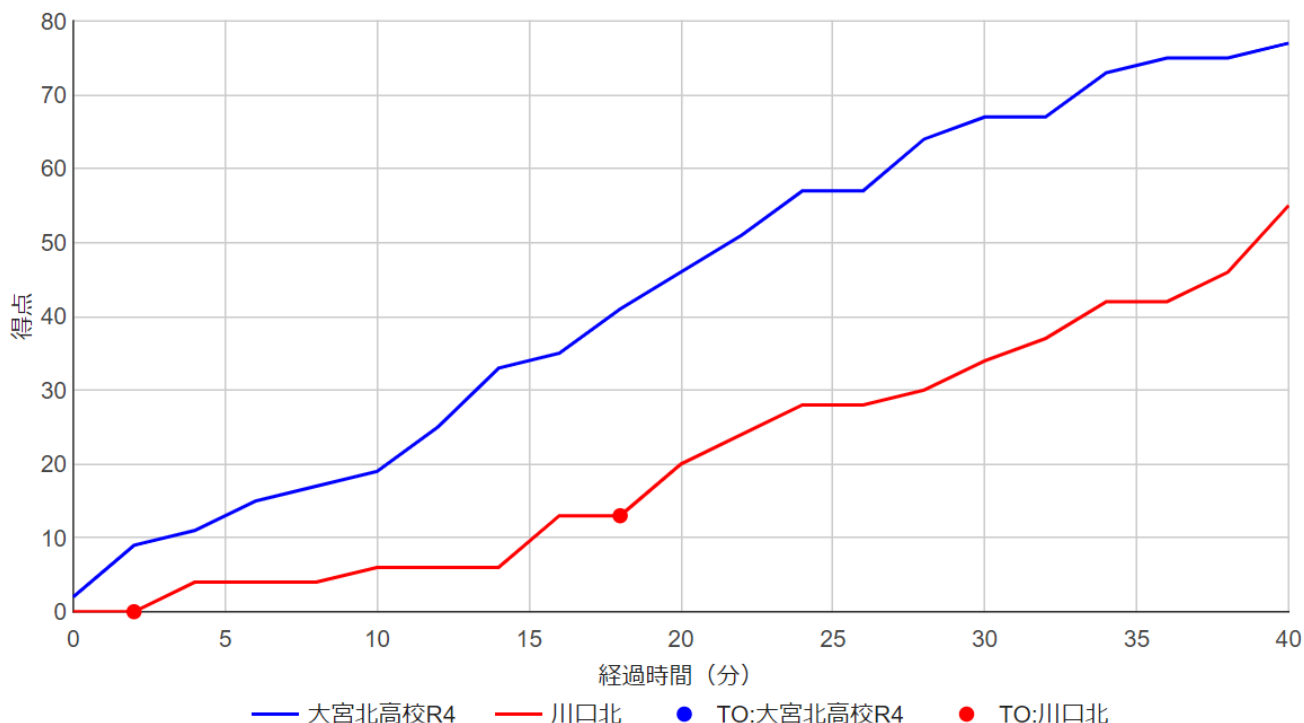

女子バスケットボール部 春季南部支部選手権 代表決定戦

大宮北 77	[19-6 25-14 23-14 10-21]	55 川口北
--------	---	---------------------------------	---	--------

得点	#4 ふう	16	#10 ゆな	9	#14 こう	9	#67 れい	8
アシスト	#5 りい	1	#12 らむ	1	#14 こう	1	#37 みよ	1
リバウンド	#4 ふう	11	#80 りく	8	#8 りお	7	#24 のあ	7
スティール	#4 ふう	6	#14 こう	4	#5 りい	3	#10 ゆな	3

得点経過

第1Q 19-6

#37 みよ、#10 ゆな、#67 れい、#8 りお、#4 ふうでスタート。#10 ゆなのシュートで開始、DFから相手のミス誘うもののイージーショットが落ちてややもたつく。1分過ぎ#10 ゆな、#67 れいの3Pシュートが決まり8-0、#8 りお、#4 ふうのフリースローで11-0とリードを広げる。メンバーを替えながら13点リード。

第2Q 25-14

開始3分で33-6とリードを広げてゲームを支配する。メンバーを入れ替えながらミスも出て38-13となるがケガから復帰の#91 せらが連続で3Pシュートを決める。44-20、24点差リードで試合は後半へ。

第3Q 23-14

中盤に失点は許すものの67-34と33点差にリードを広げてゲームは最終Qへ。

第4Q 10-21

県大会出場へのカウントダウンが始まった。粘る川口北にリズムよくシュートを打たれ点差を詰められるものの積み上げた点差に助けられながらのゲームセット。新人戦に引き続き2大会連続、14年ぶりの関東大会県予選出場を果たすことができた。応援ありがとうございました。