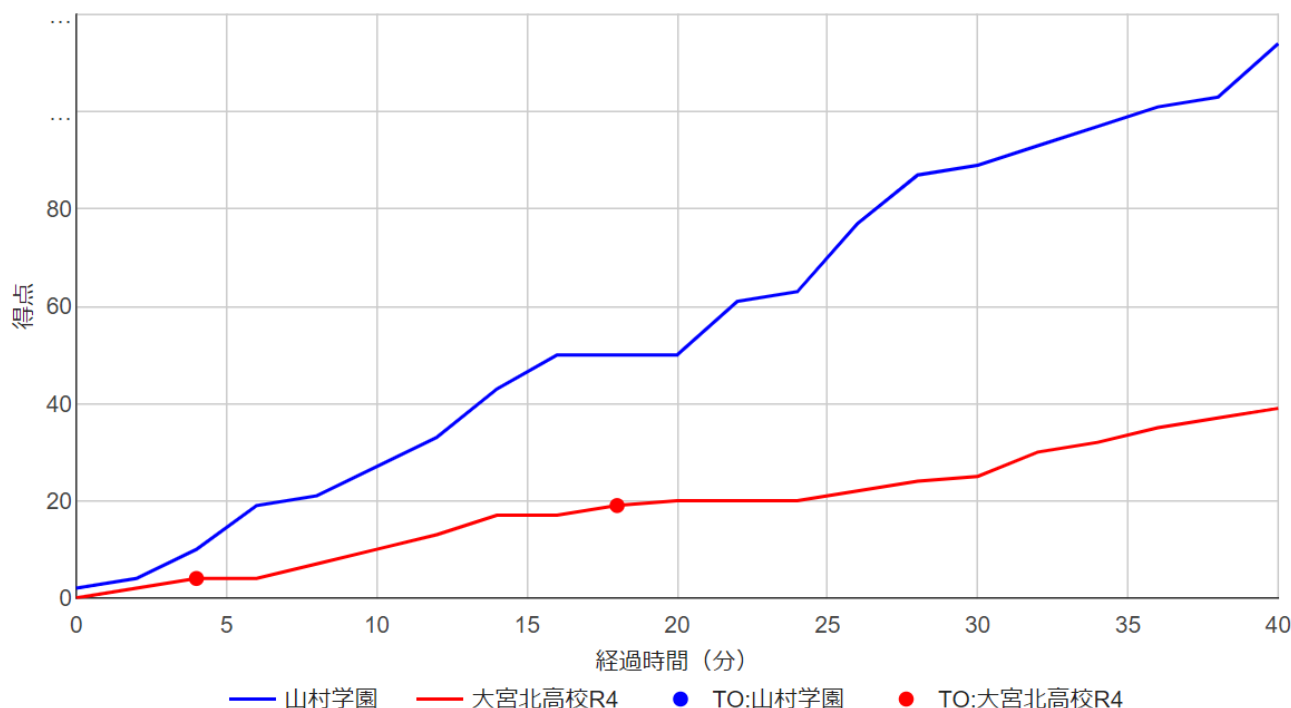

女子バスケットボール部 関東大会県予選 二回戦

大宮北 39	<div style="font-size: 4em; vertical-align: middle;">[</div>	10 - 27	114 山村学園
		10 - 23	
		5 - 39	
		14 - 25	

得点	#37 みよ	9	#4 ふう	8	#10 ゆな	8	#8 りお	6
リバウンド	#8 りお	14	#4 ふう	5	#10 ゆな	5		

得点経過

第1Q 10-27

第3シード校の山村学園の強いDFにまともにシュートを打たせてもらえずミスが出る。開始2分半で2-8とリードされ、タイムアウトを取り、何とか粘り強く戦い3分半で4-8とするものの、単発となるシュートが決まらぬままに7分で19-4とゲームを支配される。#4のバスケットカウントで流れで19-7とするものの連続失点で27-7と20点差から#37みよの3Pが決まり10-27で第1Q終了