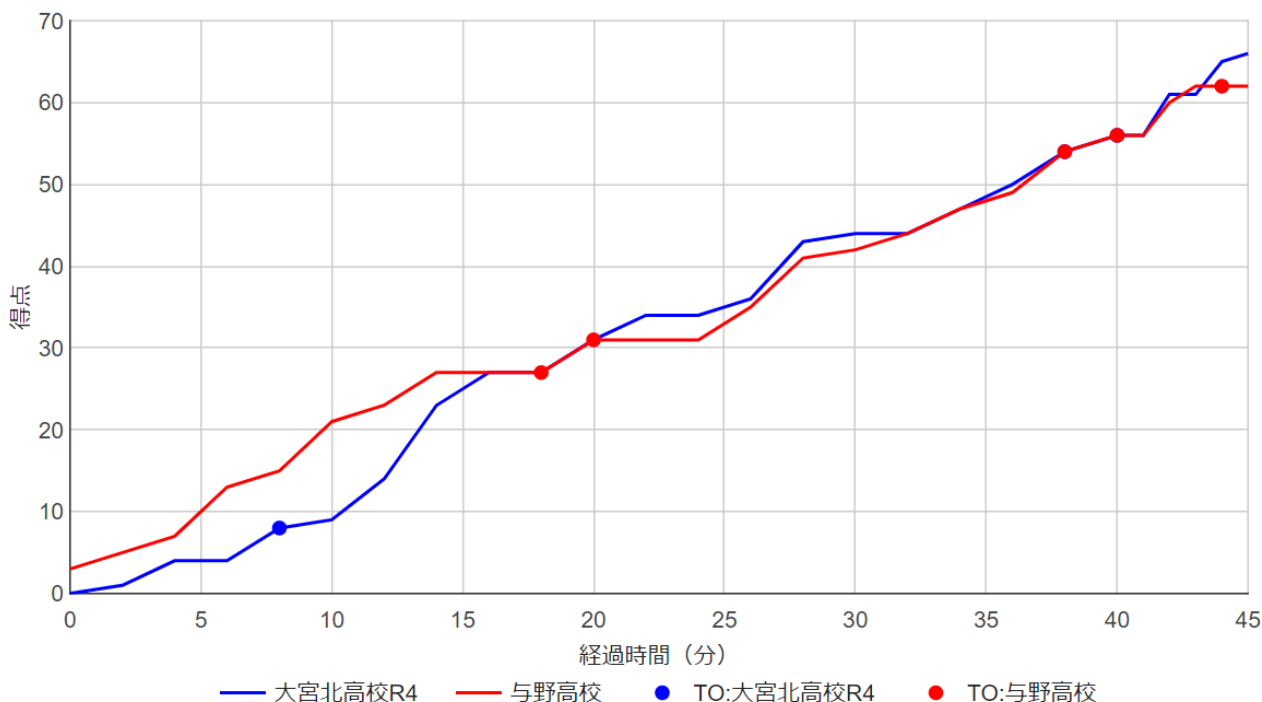

女子バスケットボール部 関東大会県予選 一回戦

大宮北	66	[9-21 20-10 15-11 12-14 10-6]	62	与野
-----	----	---	---	---	----	----

得点	#4 ふう	16	#8 りお	14	#10 ゆな	13	#67 れい	7
リバウンド	#8 りお	16	#4 ふう	11	#10 ゆな	6	#14 こう	6
スティール	#8 りお	5	#37 みよ	5	#67 れい	4		

得点経過

第1Q 9-21

与野#14の3Pシュートが決まり0-3のスタート、ファウルをもらってのフリースローも重たい。連続ターンオーバーから失点1-7、#10ゆなが3Pシュートを決め4-7から立て直しを図る。メンバー交替から流れを変えたいが、追う展開の焦りからリバウンドがルーズになりミスが出る。連続失点も許し9-21と12点差を追うスタートとなった。

第2Q 20-10

#8りおのバスケットカウント、#67れいの得点で14-21と得点を詰める。激しいラリーに足が止まりかかるが#10ゆなが3本の3Pシュートを決め4分間で23-25と追い上げる。5分過ぎ#80りくの3Pシュートで27-27の同点、約3分間得点が止まり流れの奪い合いとなる。もう一步が出ないまま29-31と勝負は後半へ。